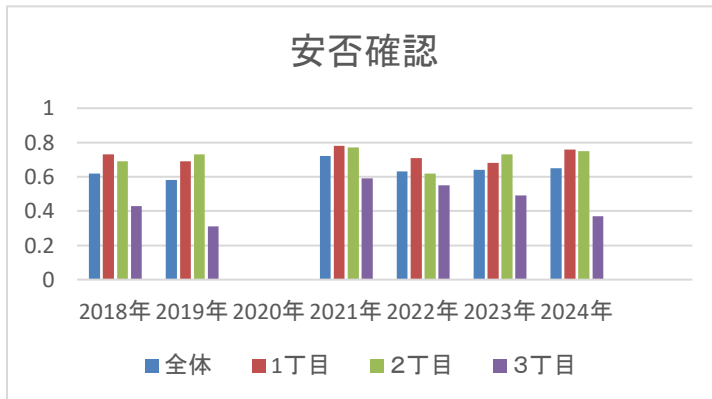

11月17日防災訓練が西の台小学校グラウンドで行われました

組長さんの報告

甲斐大道分団長さんの講演

防災訓練参加状況

安否確認提示世帯数: 401世帯 / 621世帯中 65% (昨年度64%)

1丁目:76% (昨年度68%) 2丁目:75% (昨年度73%) 3丁目:37% (昨年度49%)

避難訓練参加者数:324名 (昨年度234名) 自治会役員・防災士含む 2018年以降最高

グラフは